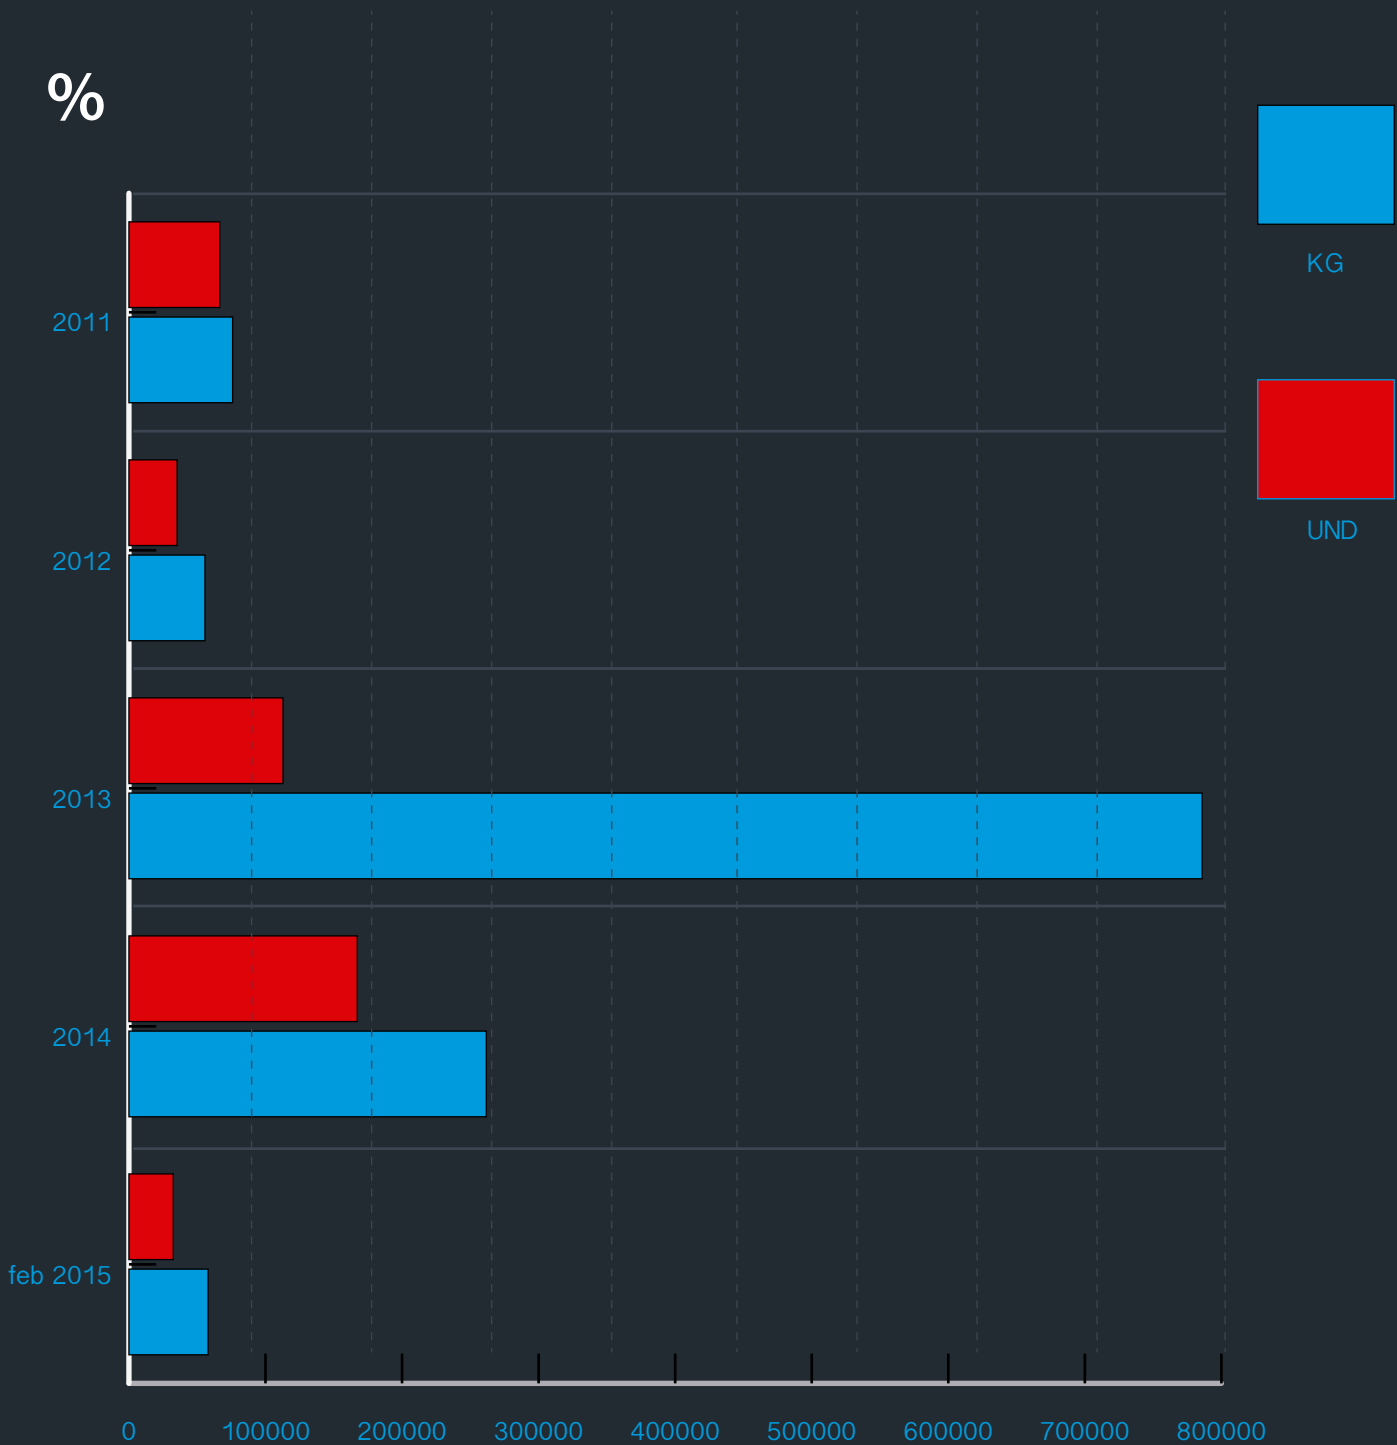

Estamos presentes
en
ESTADOS UNIDOS

•  **MIAMI, FLORIDA**

◦ 8588 NW 56th Street, Doral,
Florida. 33166

Crecimiento anual *en* VENTAS

Crecimiento porcentual en VENTAS

Paquetes y kilos

ANUALES

FRANQUICIAS MASTER