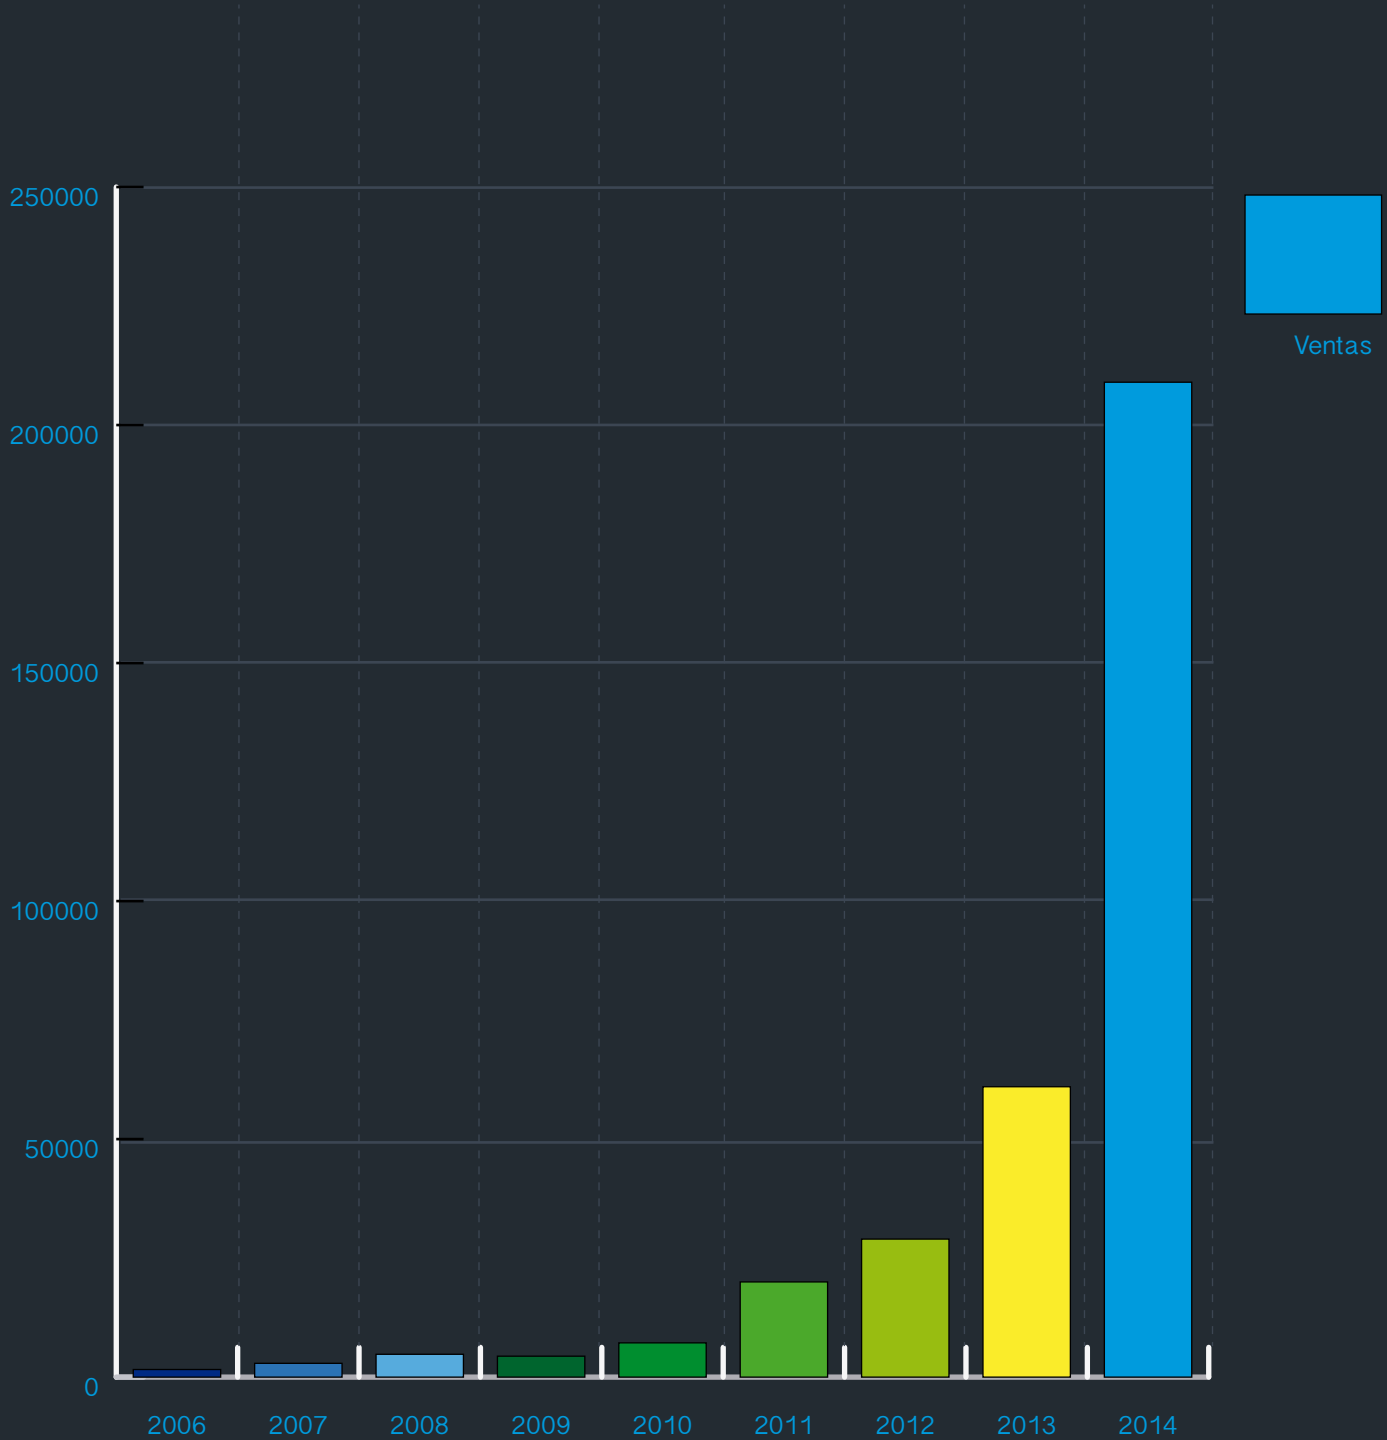

Estamos presentes
en
ESTADOS UNIDOS

•  **MIAMI, FLORIDA**

◦ 8588 NW 56th Street, Doral,
Florida. 33166

Crecimiento anual *en* VENTAS

Crecimiento porcentual en VENTAS

Paquetes y kilos

ANUALES

FRANQUICIAS MASTER